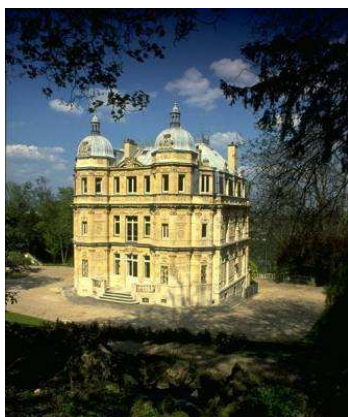

STAGES - Les « Journées Culture & Dessin » (JCD)

2 JCD prévues en 2012

Association : AGH (Gressey, Arts & Histoire)

Sujet : Découverte du patrimoine culturel de notre région + Dessin « d'observation »

Lieu : Différent à chaque fois, nous nous retrouvons sur place le matin (co-voiturage recommandé ou transports en commun, selon le lieu) pour passer la journée ensemble ensuite.

Public : Adultes, tous niveaux

Dates : Ces journées ont lieu 1 fois par trimestre, prochaines dates : **Jeudi 22 mars, Jeudi 7 juin**

Programme : Je vous propose de coupler sur une journée, la visite d'un monument, d'une exposition ou d'un musée de la région (78/28/Paris) et de prendre le temps de croquer des éléments de ce monument ou des parcs et jardins attenants (statues, plantes, arbres, mobiliers remarquables...), pour travailler croquis ou dessins.

Entre les 2, nous déjeunons sur place (pique-nique ou restaurant, selon le temps).

Matériel : Chaque participant(e) amène son propre matériel.

A savoir : Inscription obligatoire à l'avance pour la journée, celle-ci pouvant être annulée, si le nombre de participants est insuffisant.

Les 3 journées sont indépendantes les unes des autres.

Exemples de sites à découvrir dans notre région...

Coordonnées de la personne à contacter pour ces activités :

Sophie MARONI

adresse : 4 route de la Mare 78550 GRESSEY

tel : 01 34 87 63 69

mail : smaronifortin@aliceadsl.fr

site : www.sophie-maroni.odexpo.com

n° SIRET : 493 140 396 00018